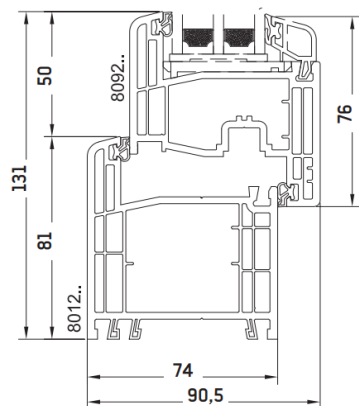

TECHNIK

RAHMEN UND FLÜGEL

Standardkombination
8012 / 8092