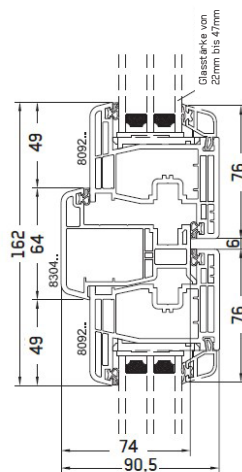

Unsere aktuelle Auswahl an Dekorfolien findest du im Konfigurator
unter **www.fenster-per-klick.de**

TECHNIK

RAHMEN UND FLÜGEL

Standardkombination
8012 / 8092

STULPKOMBINATION

8092 / 8304 / 8092

PFOSTEN UND KÄMPFER